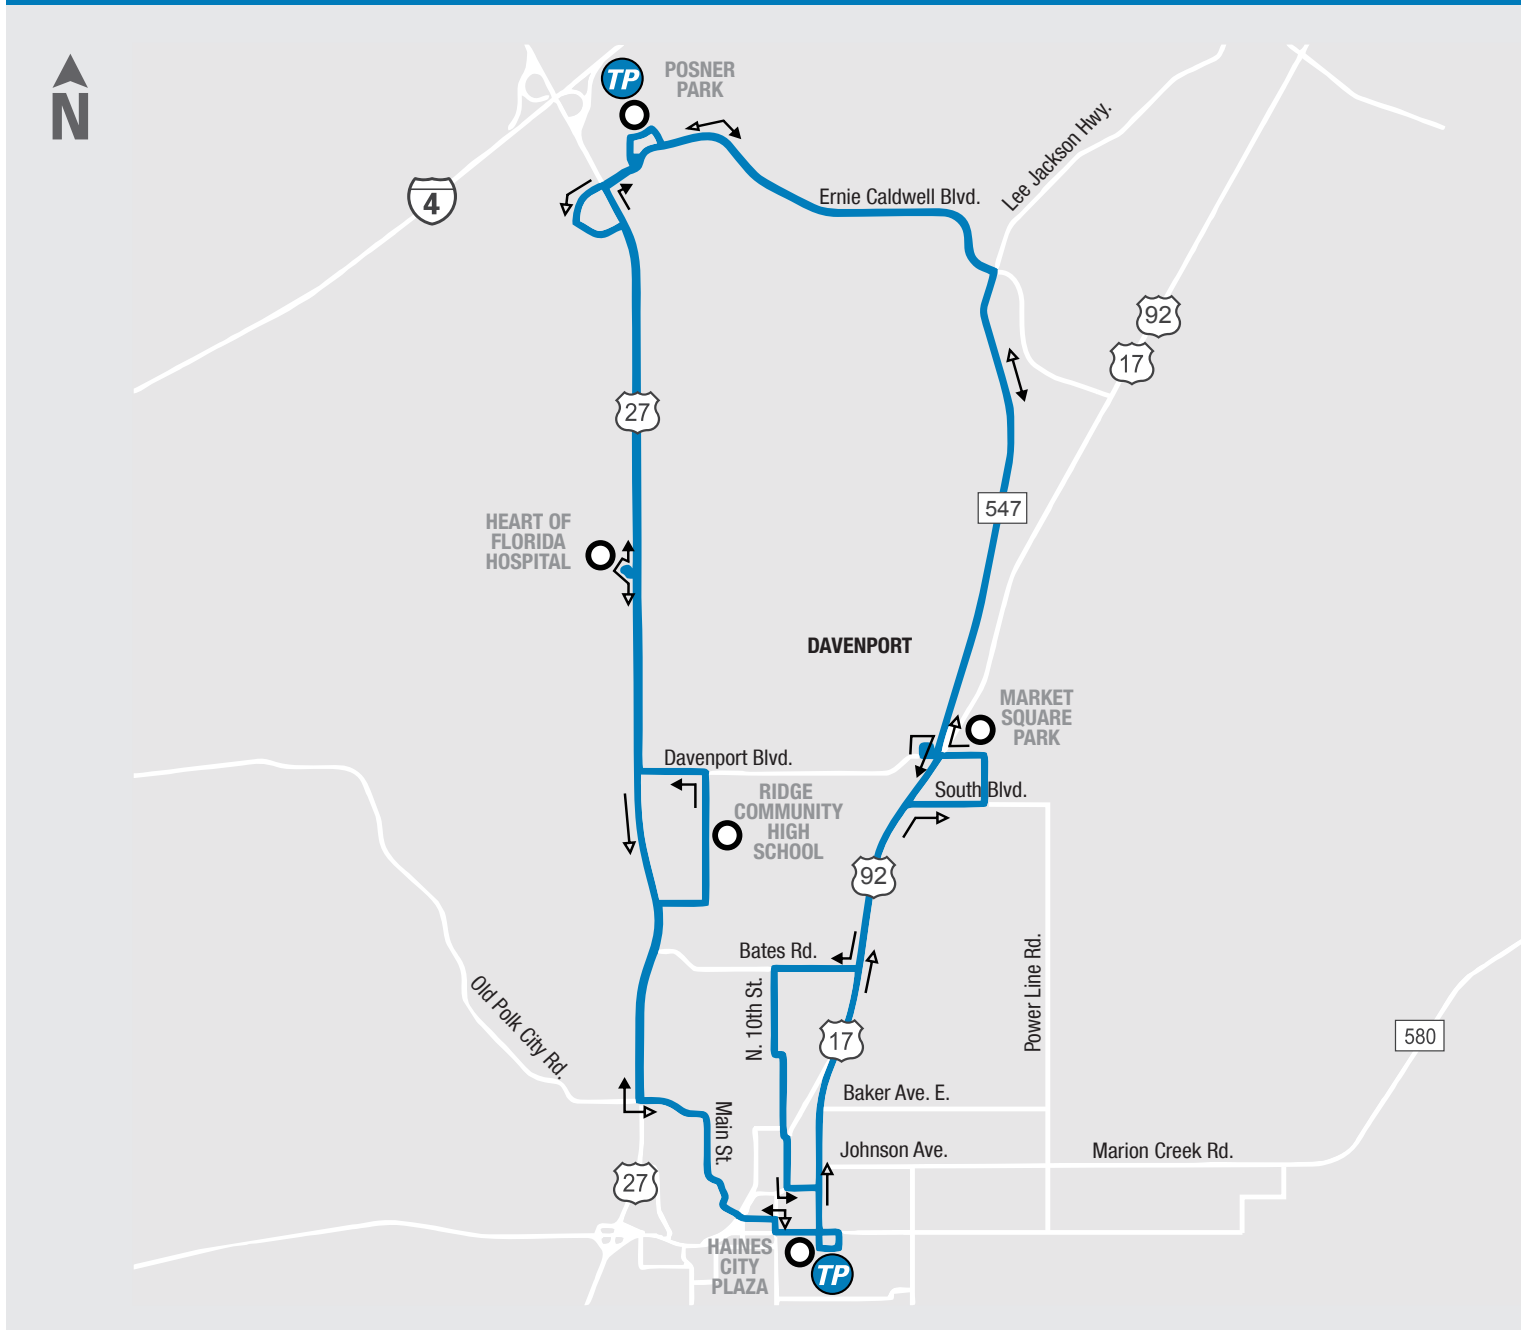

SOUTHBOUND		
Depart Legacy Blvd.	Publix	Arrive at Posner Park
5:30	5:42	5:58
6:26	6:38	6:55
7:26	7:38	7:55
8:26	8:38	8:55
9:26	9:38	9:55
10:26	10:38	10:55
11:26	11:38	11:55
12:26	12:38	12:55
1:26	1:38	1:55
2:26	2:38	2:55
3:26	3:38	3:55
4:26	4:38	4:55
5:26	5:38	5:55
6:26	6:38	6:55

TP Transfer Points

TRANSFER POINTS PUNTOS DE TRANSFERENCIA

Posner Park: Rt 18X and 20X

Poinciana SunRail Station: SunRail and Lynx Routes

- ➔ From Posner Park to Poinciana SunRail Station
Desde Posner Park hacia la Estación de Tren en Poinciana
- ➜ From Poinciana SunRail Station to Posner Park
Desde la Estación de Tren en Poinciana hacia Posner Park

20X - HAINES CITY / DAVENPORT EXPRESS

Depart Posner Park	Arrive Haines City	Depart Haines City	Arrive Posner Park	Depart Posner Park	Arrive Haines City	Depart Haines City	Arrive Posner Park
TP			TP	TP			TP
EASTBOUND				WESTBOUND			
---	---	5:30	6:00	6:00	6:20	6:25	6:50
5:55	6:20	6:25	6:55	7:00	7:20	7:25	7:50
6:55	7:20	7:25	7:55	8:00	8:20	8:25	8:50
7:55	8:20	8:25	8:55	9:00	9:20	9:25	9:50
8:55	9:20	9:25	9:55	10:00	10:20	10:25	10:50
9:55	10:20	10:25	10:55	11:00	11:20	11:25	11:50
10:55	11:20	11:25	11:55	12:00	12:20	12:25	12:50
11:55	12:20	12:25	12:55	1:00	1:20	1:25	1:50
12:55	1:20	1:25	1:55	2:00	2:20	2:25	2:50
1:55	2:20	2:25	2:55	3:00	3:20	3:25	3:50
2:55	3:20	3:25	3:55	4:00	4:20	4:25	4:50
3:55	4:20	4:25	4:55	5:00	5:20	5:25	5:50
4:55	5:20	5:25	5:55	6:00	6:20	6:25	6:50
5:55	6:20	6:25	6:55				

TP Transfer Points Saturday service times shown in shaded area

TRANSFER POINTS PUNTOS DE TRANSFERENCIA

Haines City Plaza: Rt 15, 16X and 17X

Posner Park: Rt 18X and 19X

- ➔ Eastbound: From Posner Park to Posner Park
Hacia el Este: Desde Posner Park hacia Posner Park
- ➔ Westbound: From Posner Park to Posner Park
Hacia el Oeste: Desde Posner Park hacia Posner Park